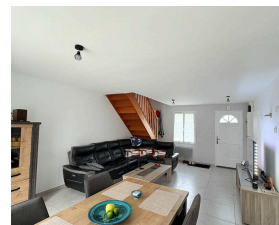

Ensemble de 2 maisons secteur Tillé

349 000 €

Honoraires agence à charge vendeur

Caractéristiques

Ville : Tillé
Région : Hauts-de-France
Mandat : 13707
Type : Maison
Surface : 140 m²
Terrain : 345 m²
Pièces : 6
Chambres : 4
Chauffage : Individuel Electrique Convecteurs
Terrasses : 2
Parking : 4
Année de construction : 2010
Salle de douche : 2
Toilettes : 2
Taxe foncière : 2 091 €

Ensemble de deux maisons situées dans le secteur recherché de Tillé, à proximité immédiate de Beauvais et de l'aéroport.

Composition d'une maison :

Une entrée desservant un spacieux salon-séjour lumineux avec cuisine ouverte aménagée et équipée, un cellier pratique pour le rangement, de plus le rez-de-chaussée est conforme aux normes PMR.

A l'étage : deux belles chambres et une salle d'eau moderne.

A l'extérieur : une terrasse donnant sur un petit jardin privatif avec cabane de rangement, ainsi que deux places de stationnement attenantes à chaque logement.