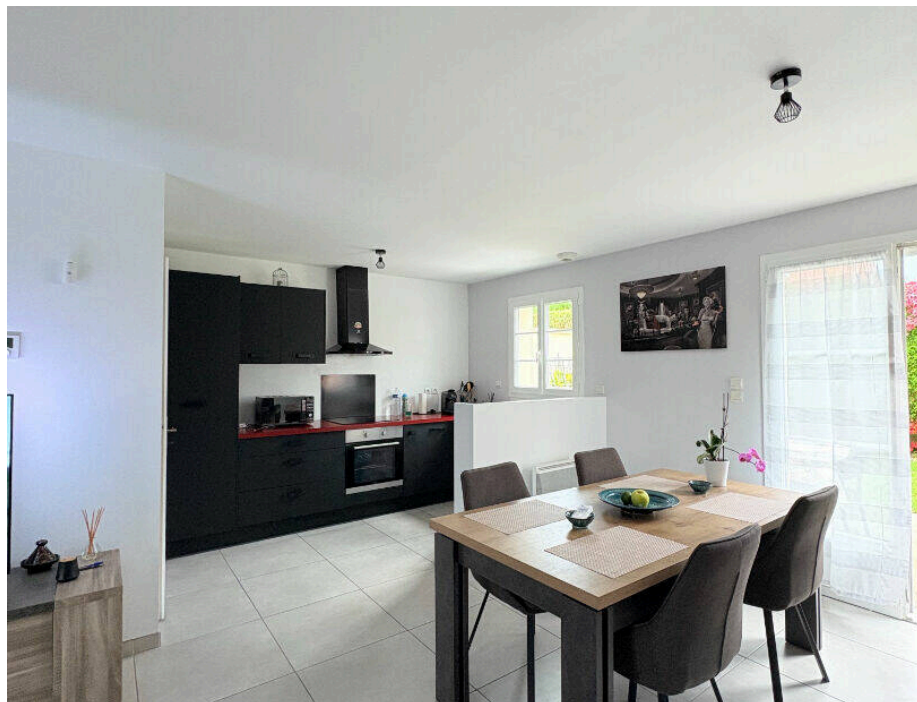

Ensemble de 2 maisons secteur Tillé

349 000 €

Honoraires agence à charge vendeur

Caractéristiques

Ville : Tillé
Région : Hauts-de-France
Mandat : 13707
Type : Maison
Surface : 140 m²
Terrain : 345 m²
Pièces : 6
Chambres : 4
Chauffage : Individuel Electrique Convecteurs
Terrasses : 2
Parking : 4
Année de construction : 2010
Salle de douche : 2
Toilettes : 2
Taxe foncière : 2 091 €

Ensemble de deux maisons situées dans le secteur recherché de Tillé, à proximité immédiate de Beauvais et de l'aéroport.

Composition d'une maison :

Une entrée desservant un spacieux salon-séjour lumineux avec cuisine ouverte aménagée et équipée, un cellier pratique pour le rangement, de plus le rez-de-chaussée est conforme aux normes PMR.

A l'étage : deux belles chambres et une salle d'eau moderne.

A l'extérieur : une terrasse donnant sur un petit jardin privatif avec cabane de rangement, ainsi que deux places de stationnement attenantes à chaque logement.