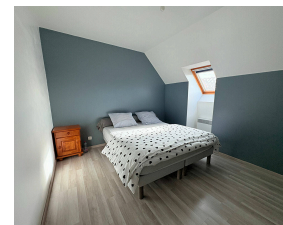

Ensemble de 2 maisons secteur Tillé

349 000 €

Honoraires agence à charge vendeur

Caractéristiques

Ville : Tillé
Région : Hauts-de-France
Mandat : 13707
Type : Maison
Surface : 140 m²
Terrain : 345 m²
Pièces : 6
Chambres : 4
Chauffage : Individuel Electrique Convecteurs
Terrasses : 2
Parking : 4
Année de construction : 2010
Salle de douche : 2
Toilettes : 2
Taxe foncière : 2 091 €

Ensemble de deux maisons situées dans le secteur recherché de Tillé, à proximité immédiate de Beauvais et de l'aéroport.

Composition d'une maison :

Une entrée desservant un spacieux salon-séjour lumineux avec cuisine ouverte aménagée et équipée, un cellier pratique pour le rangement, de plus le rez-de-chaussée est conforme aux normes PMR.

A l'étage : deux belles chambres et une salle d'eau moderne.

A l'extérieur : une terrasse donnant sur un petit jardin privatif avec cabane de rangement, ainsi que deux places de stationnement attenantes à chaque logement.